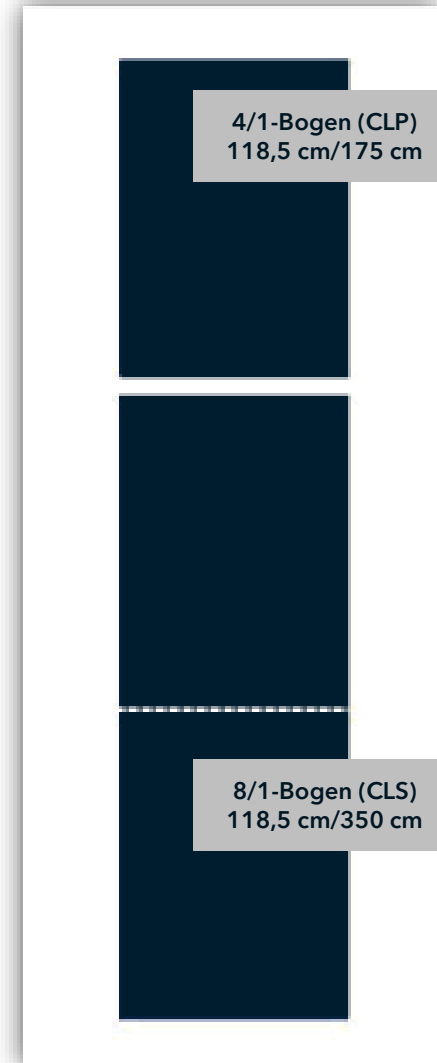

# Bogenformate

Hochlage

Querlage

CLP-Formate

Das Ausgangsformat für die Plakate ist der 1/1-Bogen (DIN A 1 = 59 cm x 84 cm).

Empfohlene Papierstärke:  
 120g / qm  
 (bei CLP: 135-150 g / qm)