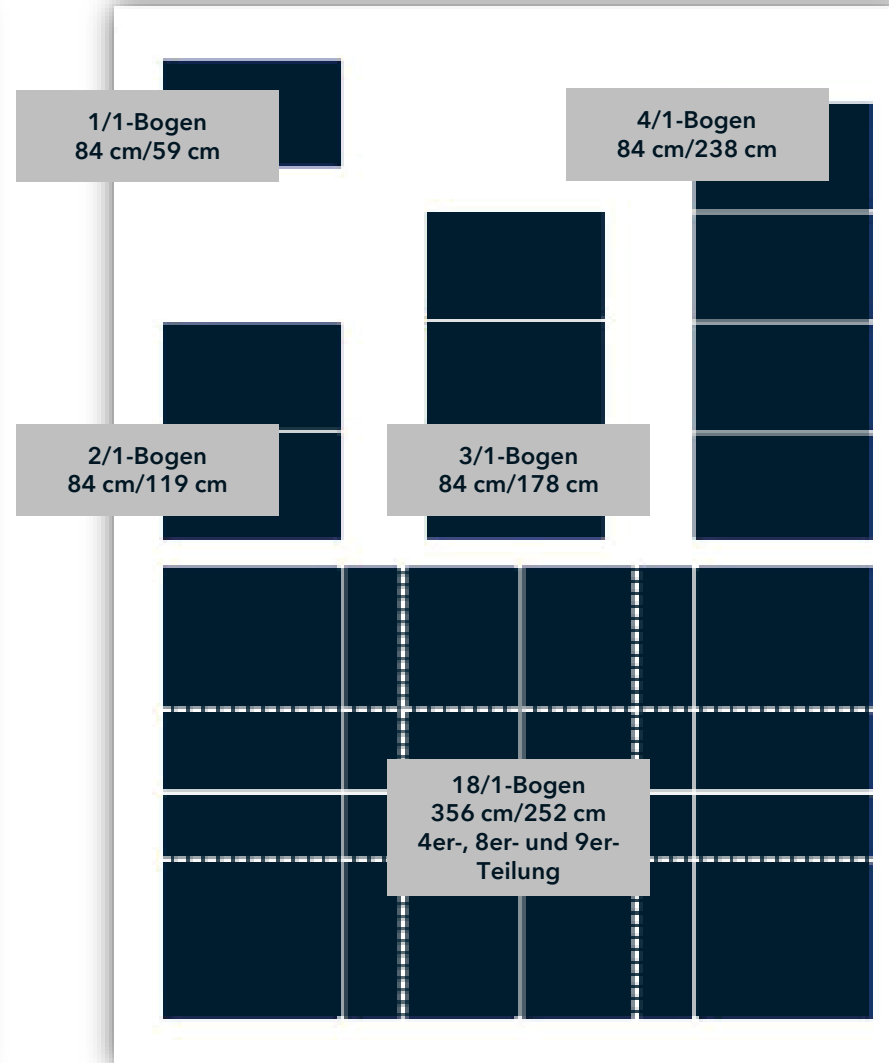

# Bogenformate

Hochlage

Querlage

CLP-Formate

Das Ausgangsformat für die Plakate ist der 1/1-Bogen (DIN A 1 = 59 cm x 84 cm).

Empfohlene Papierstärke:  
 120g / qm  
 (bei CLP: 135-150 g / qm)