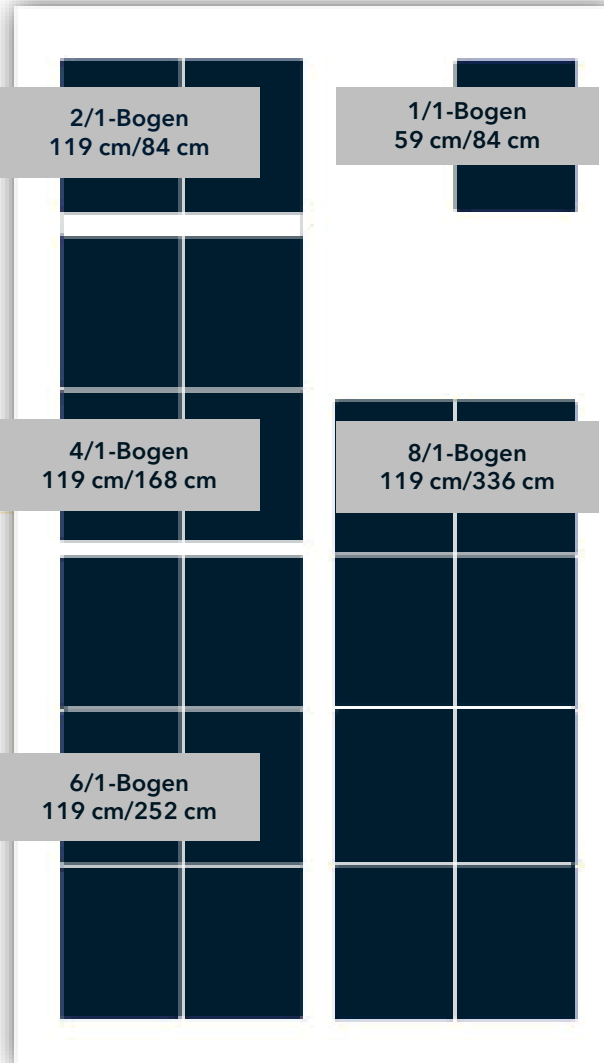

# Bogenformate

Hochlage

Querlage

CLP-Formate

Das Ausgangsformat für die Plakate ist der 1/1-Bogen (DIN A 1 = 59 cm x 84 cm).

Empfohlene Papierstärke:  
 120g / qm  
 (bei CLP: 135-150 g / qm)